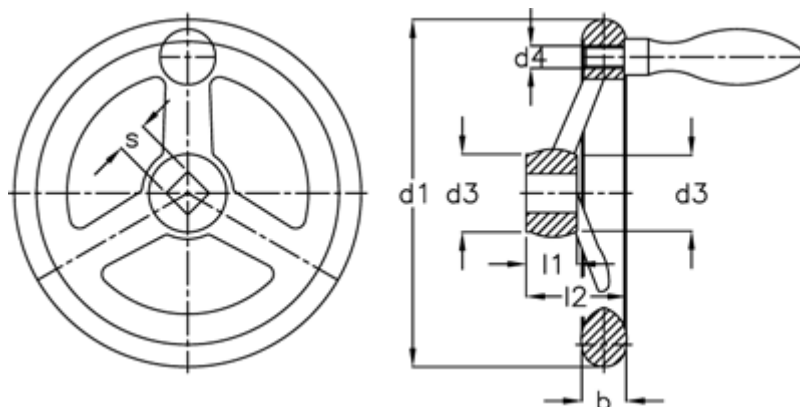

Varenummer: 20315279  
Beskrivelse: E+G Håndhjul  
DIN 950-GG-100-V9-D

## Mål

Antal eger = 3

s H11 = V 9

b = 15

d1 = 100

d3 = 26

d4 = M 6

Håndtag Ø = 16

l1 = 17

l2 = 33